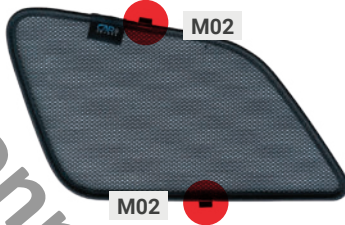

M02 - x4

M03 - x4

01

02

03

04

MG 5EV | 5-DOOR

MG-5EV-E-A

Load Area Windows

CLIP PLACEMENT

Load Area Shades - x2

M02 - x4

01

02

03

04